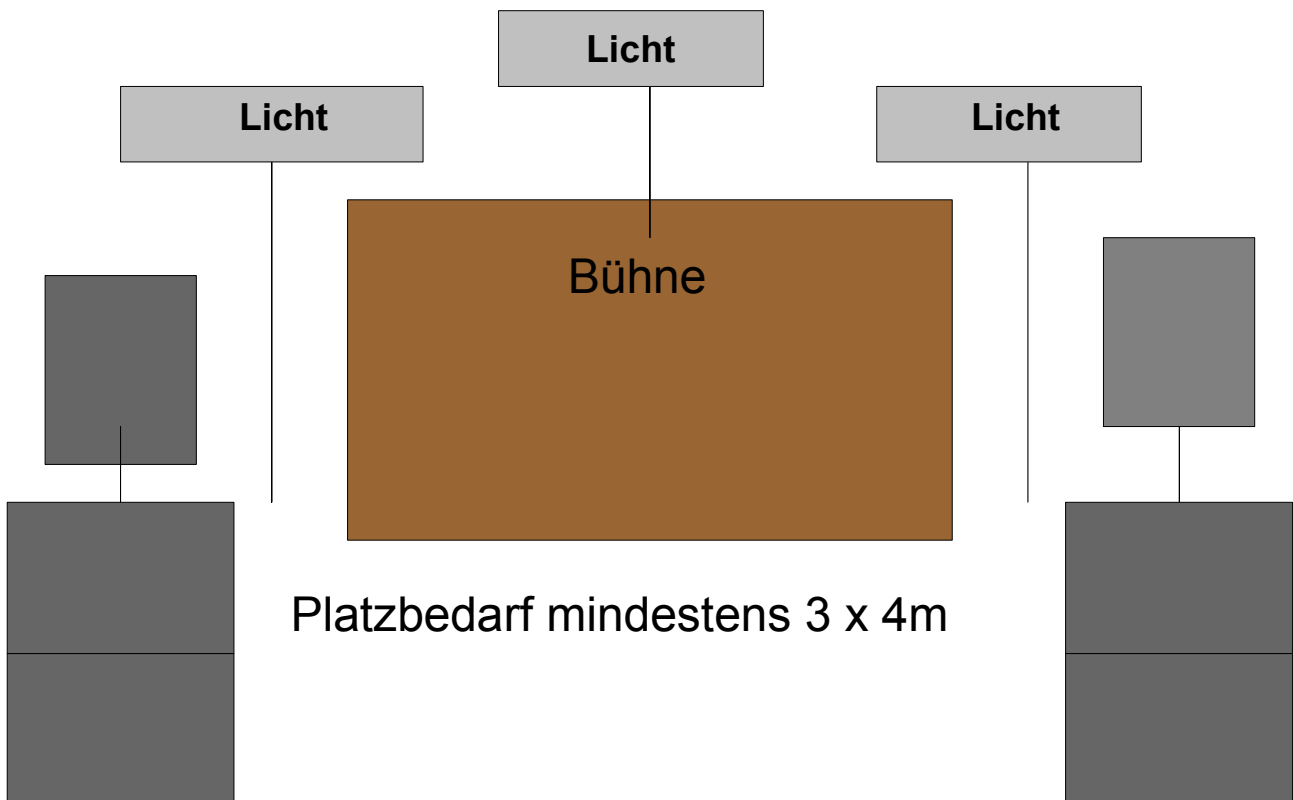

Für grössere Auftritte ab 250 Personen (Festhütte)

Unsere PA-Anlage besteht aus 2 Aktiv Boxentürme mit Total 3500 Watt Leistung. Bei Festzelten ab 600 Personen zusätzlich 2 Boxen im Festzelt aufgehängt.

Unser Platzbedarf ist mindestens (ca. 3 x 4m)
Unsere Lichtanlage (3 Ständer à 1200 Watt) unterstützt das Bühnenbild und unsere Showeinlagen eindrücklich.

Achtung!

Wir benötigen auf der Bühne

Stromanschluss 1 x 220 Volt 16 A für die Musik

und 1 x 220 Volt 16 A für das Licht

Optimal 1x 380V mit mindestens 3x16A

Diese Anlage kostet zusätzlich zur Künstlergage
Sfr. 1'350.--(inkl. Auf- und Abbau)