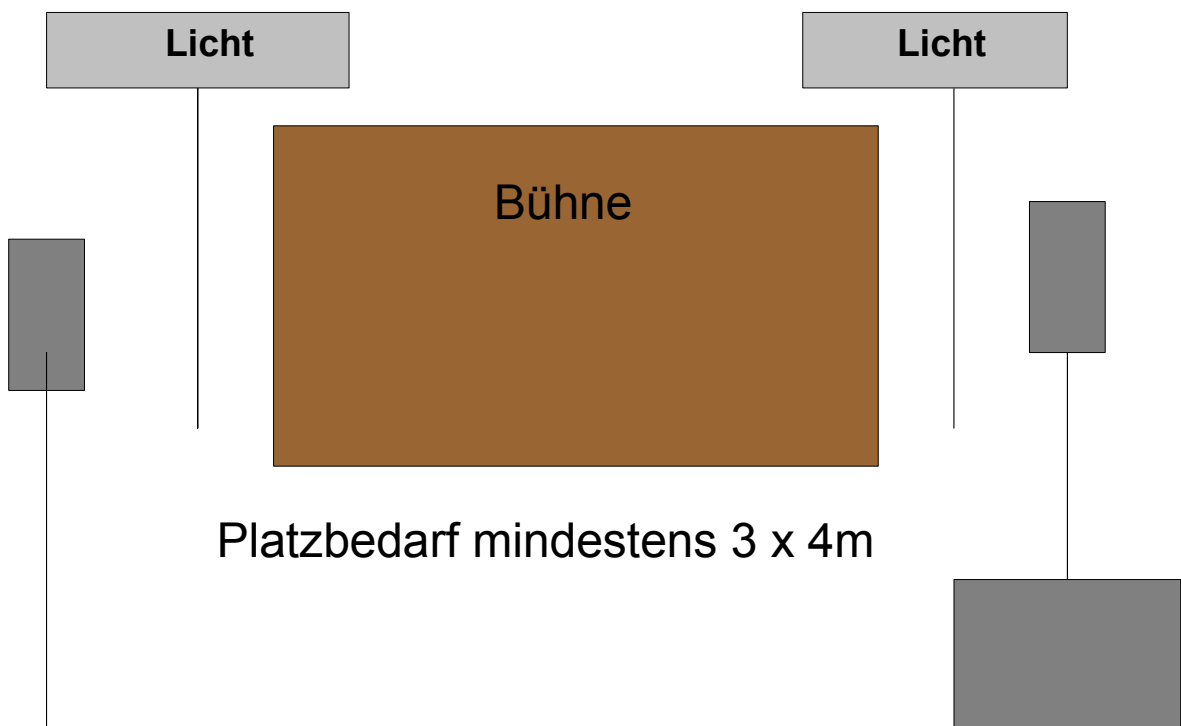

Für mittlere Auftritte bis ca. 250 Personen

Unsere PA-Anlage besteht aus 2 Aktiv Boxentürme mit Total 1750 Watt Leistung. Viel Druck und Power bei angenehmer Lautstärke und Verständlichkeit ist uns wichtig.

Unser Platzbedarf ist mindestens (ca. 3 x 4m)
Unsere Lichtanlage (2 Ständer à 1200 Watt) unterstützt das Bühnenbild und unsere Showeinlagen eindrücklich.

Achtung!

Wir benötigen auf der Bühne

Stromanschluss 1 x 220 Volt 10 A für die Musik

und 1 x 220 Volt 16 A für das Licht

Optimal 1x 380V mit mindestens 3x10A

Diese Anlage kostet zusätzlich zur Künstlergage
Sfr. 450.-- (inkl. Auf- und Abbau)